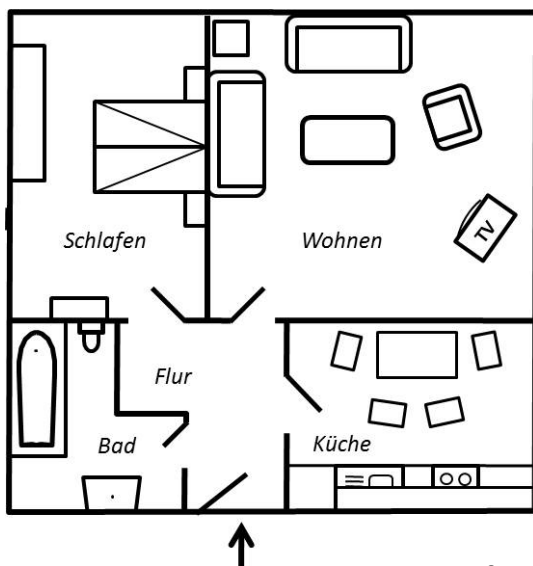

Ferienwohnung „Kleine Windmühle“

56 m² für 2 Personen

mit Dusch- und Wannenbad

Tagesmietpreis: 42 - 50€

Endreinigung: 35 €