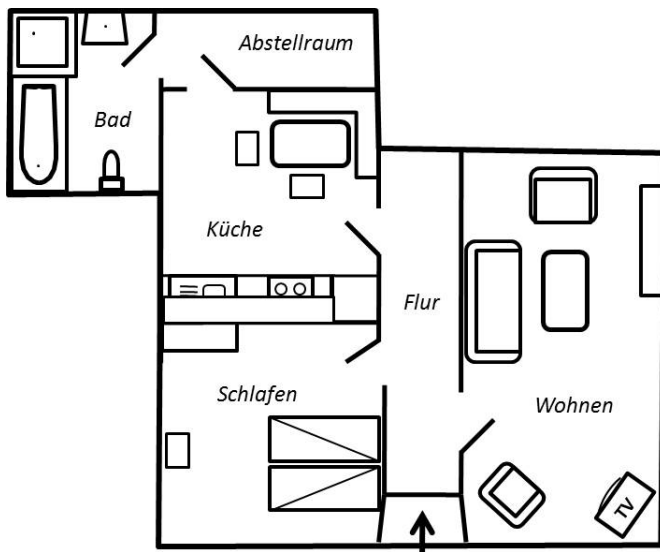

Ferienwohnung „Kleiner Leuchtturm“

60 m² für 2 Personen

mit Dusch- und Wannenbad

Tagesmietpreis: 44 - 52 €

Endreinigung: 35 €