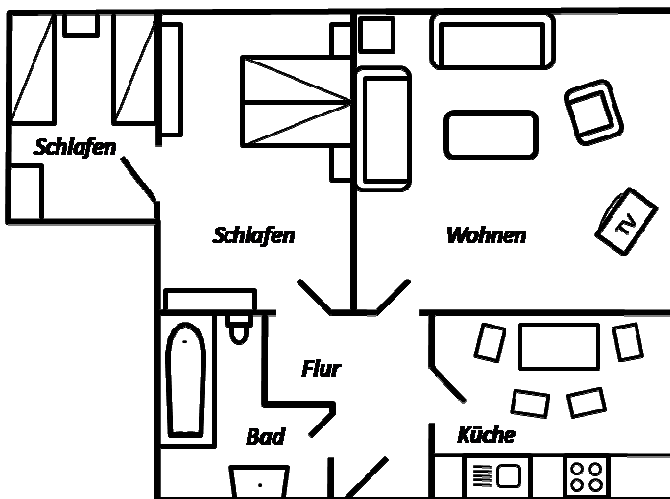

Ferienwohnung „Großer Leuchtturm“

82 m² für 4 - 6 Personen

mit Dusch- und Wannenbad

Tagesmietpreis bis 4 Pers.: 46 - 56 €

Endreinigung: 35 €

Ferienwohnung „Große Windmühle“

67 m² für 4 Personen

mit Dusch- und Wannenbad

56 m² für 2 Personen

mit Dusch- und Wannenbad

Tagesmietpreis: 42 - 50€

Endreinigung: 35 €