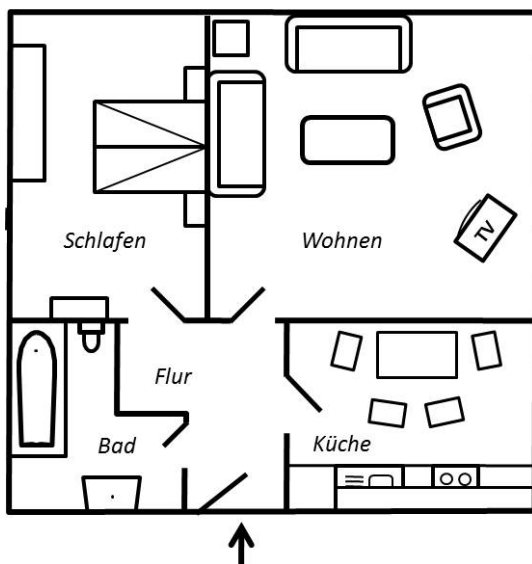

Ferienwohnung „Zur kleinen Windmühle“

56 m² für 2 Personen

mit Dusch- und Wannenbad

Tagesmietpreis: 46 - 52€

Endreinigung: 35 €