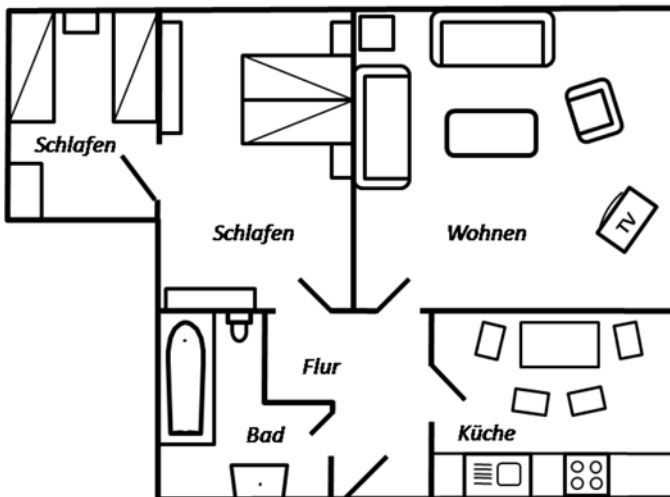

Ferienwohnung „Zum großen Leuchtturm“

82 m² für 4 - 6 Personen

mit Dusch- und Wannenbad

Tagesmietpreis bis 4 Pers.: 50 - 58 €

Endreinigung: 35 €

↑ Ferienwohnung „Zur großen Windmühle“

67 m² für 4 Personen

mit Dusch- und Wannenbad