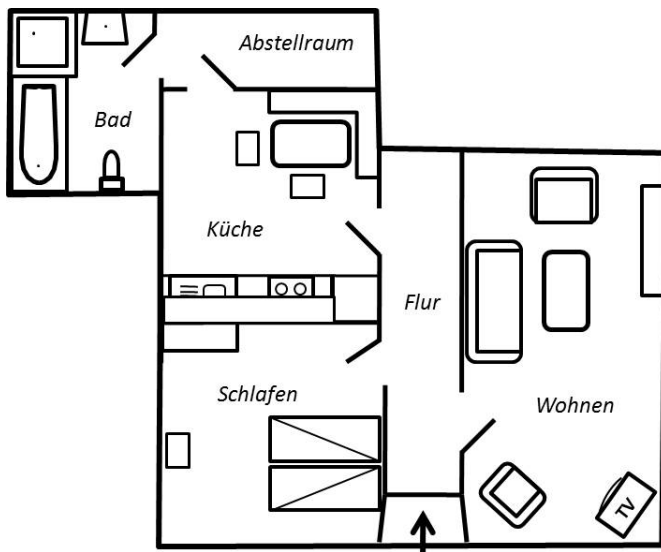

Ferienwohnung „Zum kleiner Leuchtturm“

60 m² für 2 Personen

mit Dusch- und Wannenbad

Tagesmietpreis: 48 - 54 €

Endreinigung: 35 €